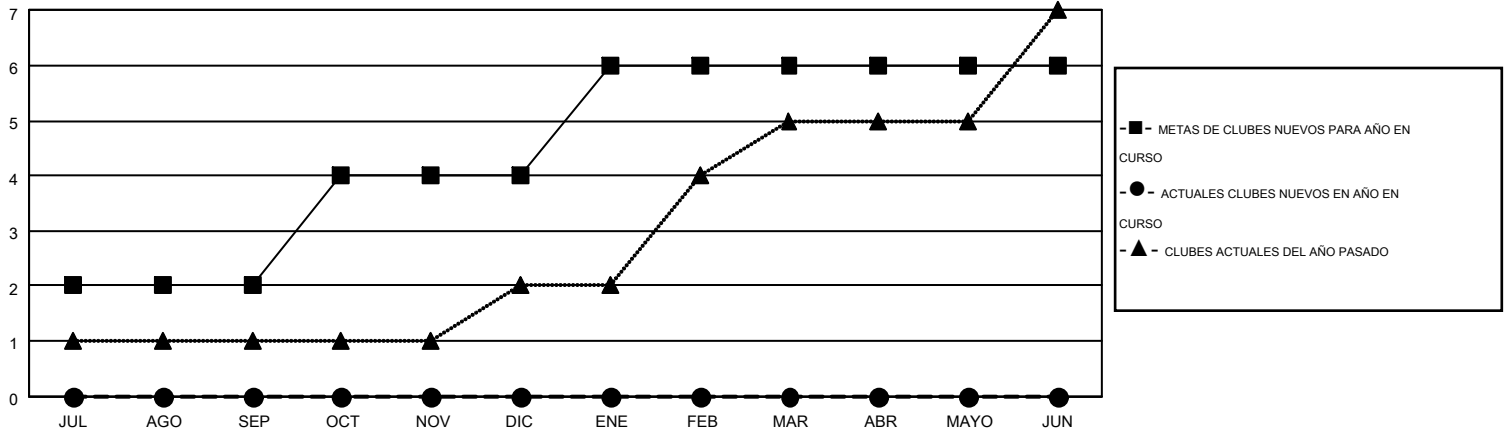

MONTHLY MEMBERSHIP PROGRESS REPORT

Results as of: 9/30/2014

Multiple District G

LOCATION: ECUADOR

GMT: JAIME GARCÍA CEPEDA

GMT DE AE 3

Clubes					socios				
RESULTADOS DE 2014-2015					RESULTADOS DE 2014-2015				
TRIMESTRE	META DE CLUBES NUEVOS	NUEVOS CLUBES	CLUBES DADOS DE BAJA	GANANCIA/PÉRDIDA NETA	TRIMESTRE	META DE SOCIOS NUEVOS	SOCIOS FUNDADORES Y NUEVOS SOCIOS AÑADIDOS	SOCIOS DADOS DE BAJA	GANANCIA/PÉRDIDA NETA
JUL/AGO/SEP	2	0	0	0	JUL/AGO/SEP	62	72	93	-21
OCT/NOV/DIC	2	0	0	0	OCT/NOV/DIC	42	0	0	0
ENE/FEB/MAR	2	0	0	0	ENE/FEB/MAR	67	0	0	0
ABR/MAYO/JUN	0	0	0	0	ABR/MAYO/JUN	-15	0	0	0

METAS Y CIFRA ACUMULATIVA DE CLUBES NUEVOS

METAS Y CIFRA ACUMULATIVA DE SOCIOS

CLUBES DADOS DE BAJA: 0	18 CLUBS OF 101 AÑADIERON 1 O MÁS SOCIOS NUEVOS	<u>DISTRIBUCIÓN POR SEXO</u>			
SOCIOS DADOS DE BAJA		MASCULINO	1,393 (51.40%)		
FALLECIDOS	3	FEMENINO	1,317 (48.60%)		
CLUB CANCELADO	0	CLIC AQUÍ PARA DATOS DE SALUD DE CLUB			
OTRO	90			SOCIOS EN UNIDAD FAMILIAR	758
TOTAL	93			CABEZA DE FAMILIA	318
		NO ES CABEZA DE FAMILIA	440		