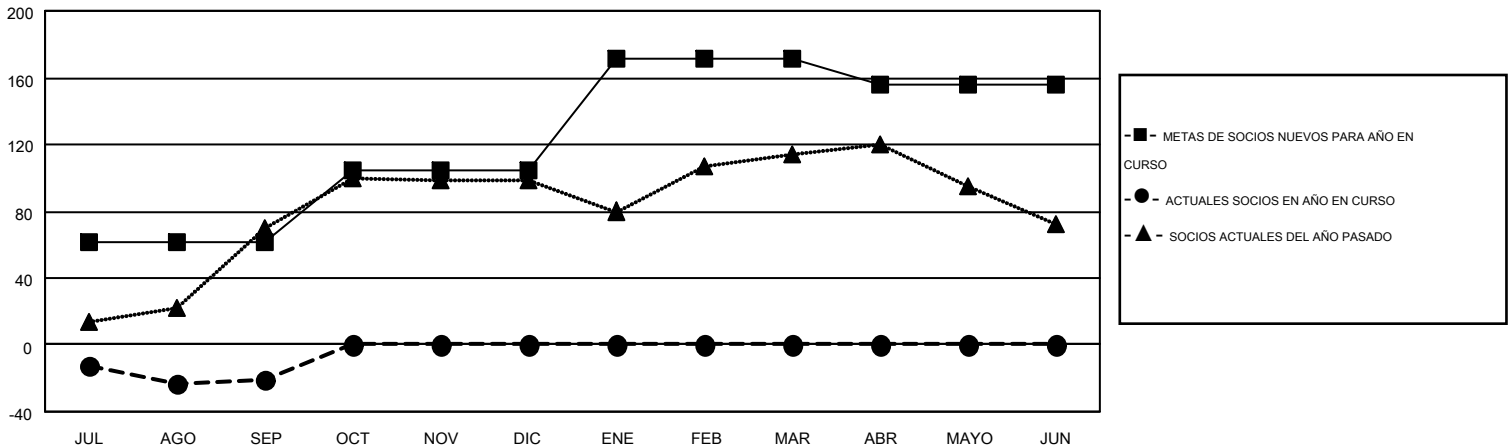

MONTHLY MEMBERSHIP PROGRESS REPORT

Results as of: 9/30/2014

Multiple District G

LOCATION: ECUADOR

GMT: JAIME GARCÍA CEPEDA

GMT DE AE 3

Clubes					socios				
RESULTADOS DE 2014-2015					RESULTADOS DE 2014-2015				
TRIMESTRE	META DE CLUBES NUEVOS	NUEVOS CLUBES	CLUBES DADOS DE BAJA	GANANCIA/PÉRDIDA NETA	TRIMESTRE	META DE SOCIOS NUEVOS	SOCIOS FUNDADORES Y NUEVOS SOCIOS AÑADIDOS	SOCIOS DADOS DE BAJA	GANANCIA/PÉRDIDA NETA
JUL/AGO/SEP	2	0	0	0	JUL/AGO/SEP	62	72	93	-21
OCT/NOV/DIC	2	0	0	0	OCT/NOV/DIC	42	0	0	0
ENE/FEB/MAR	2	0	0	0	ENE/FEB/MAR	67	0	0	0
ABR/MAYO/JUN	0	0	0	0	ABR/MAYO/JUN	-15	0	0	0

METAS Y CIFRA ACUMULATIVA DE CLUBES NUEVOS

METAS Y CIFRA ACUMULATIVA DE SOCIOS

CLUBES DADOS DE BAJA: 0	18 CLUBS OF 101 AÑADIERON 1 O MÁS SOCIOS NUEVOS	<u>DISTRIBUCIÓN POR SEXO</u>			
SOCIOS DADOS DE BAJA		MASCULINO	1,393 (51.40%)		
FALLECIDOS	3	FEMENINO	1,317 (48.60%)		
CLUB CANCELADO	0	CLIC AQUÍ PARA DATOS DE SALUD DE CLUB			
OTRO	90			SOCIOS EN UNIDAD FAMILIAR	758
TOTAL	93			CABEZA DE FAMILIA	318
		NO ES CABEZA DE FAMILIA	440		